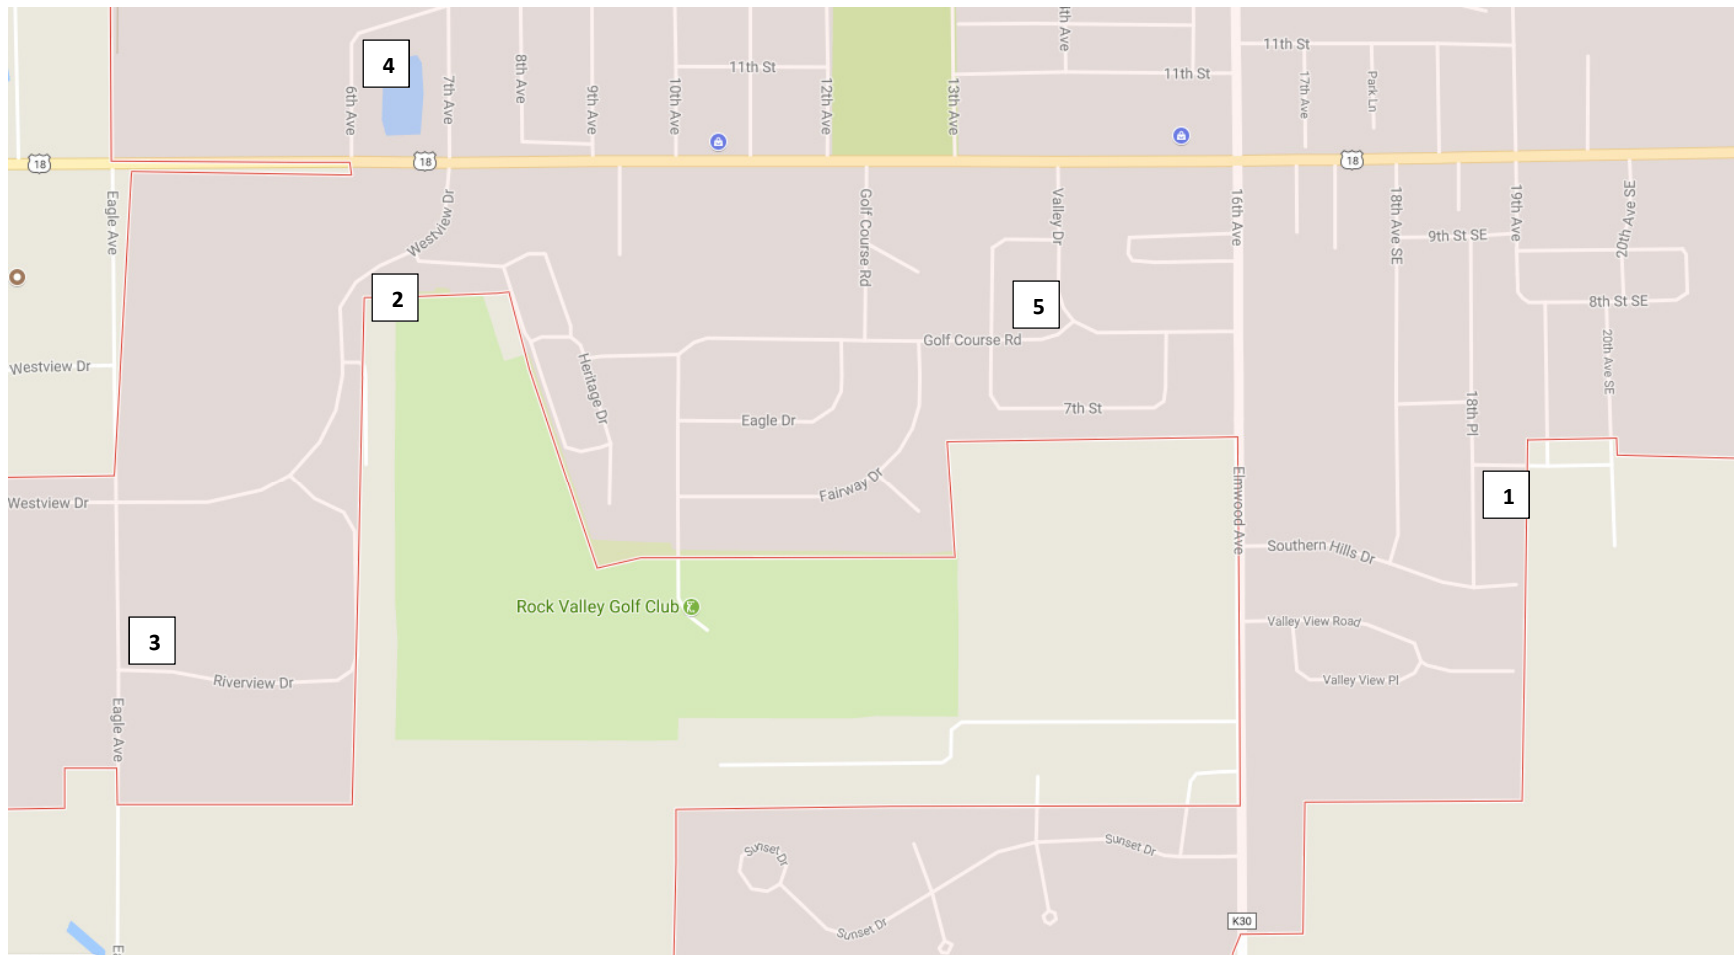

In-Town Bus Pick-up Locations - Lugares donde van a recojer el bus que va al pueblo

Before-School Pick Up Times-Horario de antes de la escuela

1. **7:45** Water Tower – Torre de agua
2. **7:50** Westview Apartments – Los departamentos de Westview
3. **7:55** Riverview Drive – Unidad de Riverview
4. **8:00** Trailer Court – Cancha de remolque
5. **8:05** Early Childhood Center – El Centro para temprana edad

After-School Drop Off Times- Horario de despues de la escuela

4. Trailer Court – Cancha de remolque
3. Riverview Drive - Unidad de Riverview
2. Westview Apartments – Los departamentos de Westview
5. Early Childhood Center – El Centro de temprana edad
1. Water Tower – Torre de agua